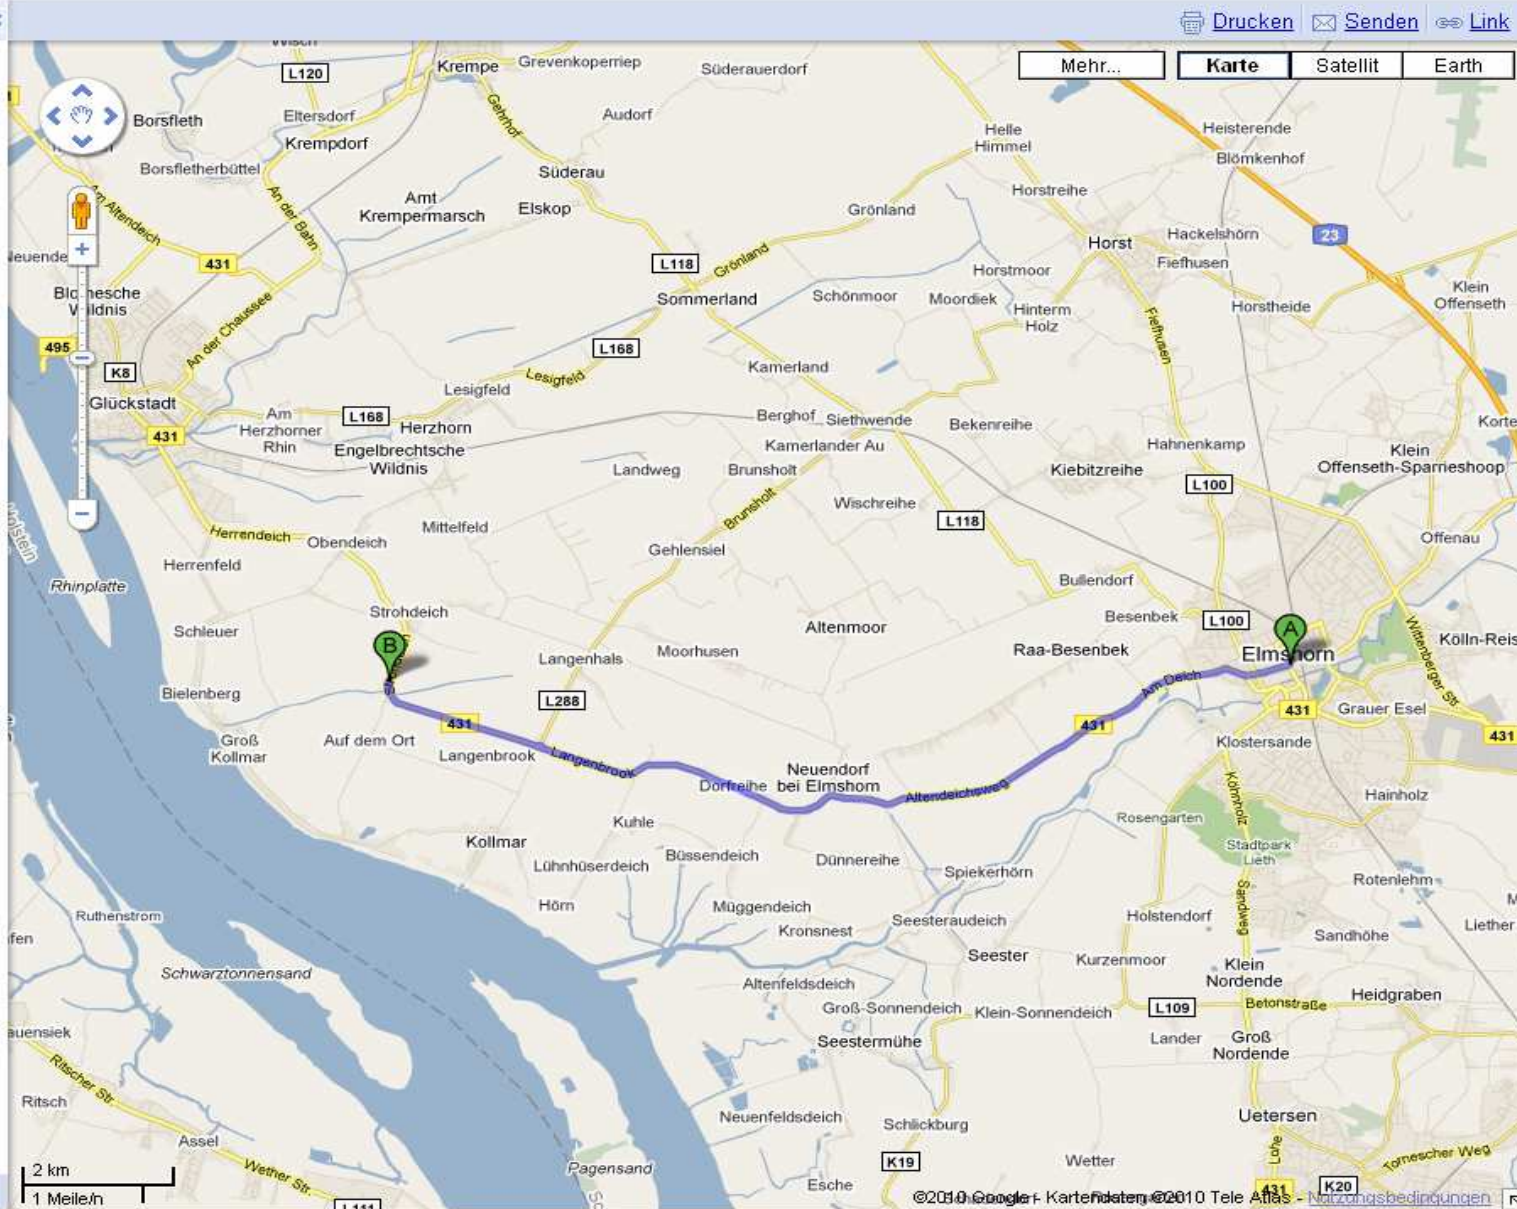

Klevenhof Cafe, Kollmar

Maps-Suche

Suchoptionen anzeigen

Route berechnen Meine Karten

A Elmshorn

B Strohdreich 2, 25377 Kollmar

Ziel hinzufügen - Rückweg - Optionen anzeigen

Route berechnen

Route nach Strohdreich 2, 25377 Kollmar

Vorgeschlagene Routen

1. B431 **14 Minuten**
  13,4 km
2. L118 und L288 **22 Minuten**
  17,3 km

Elmshorn

1. Von Schulstraße/B431 nach Südwesten Richtung Am Probstensfeld starten

13,4 km

Strohdreich 2
25377 Kollmar

Unter "Meine Karten" speichern

Diese Angaben dienen nur zu Planungszwecken. Es ist möglich, dass die Verkehrsverhältnisse aufgrund von Baustellen, Verkehr, Wetter oder anderen Faktoren von den hier dargestellten Vorschlägen abweichen: Sie sollten daher Ihre Reise entsprechend planen und alle Verkehrsschilder oder Hinweise bezüglich Ihrer Route beachten.

Kartendaten ©2010 Tele Atlas

Klevenhof Cafe, Kollmar

Fertig

Drucken Senden Link

Mehr... Karte Satellit Earth