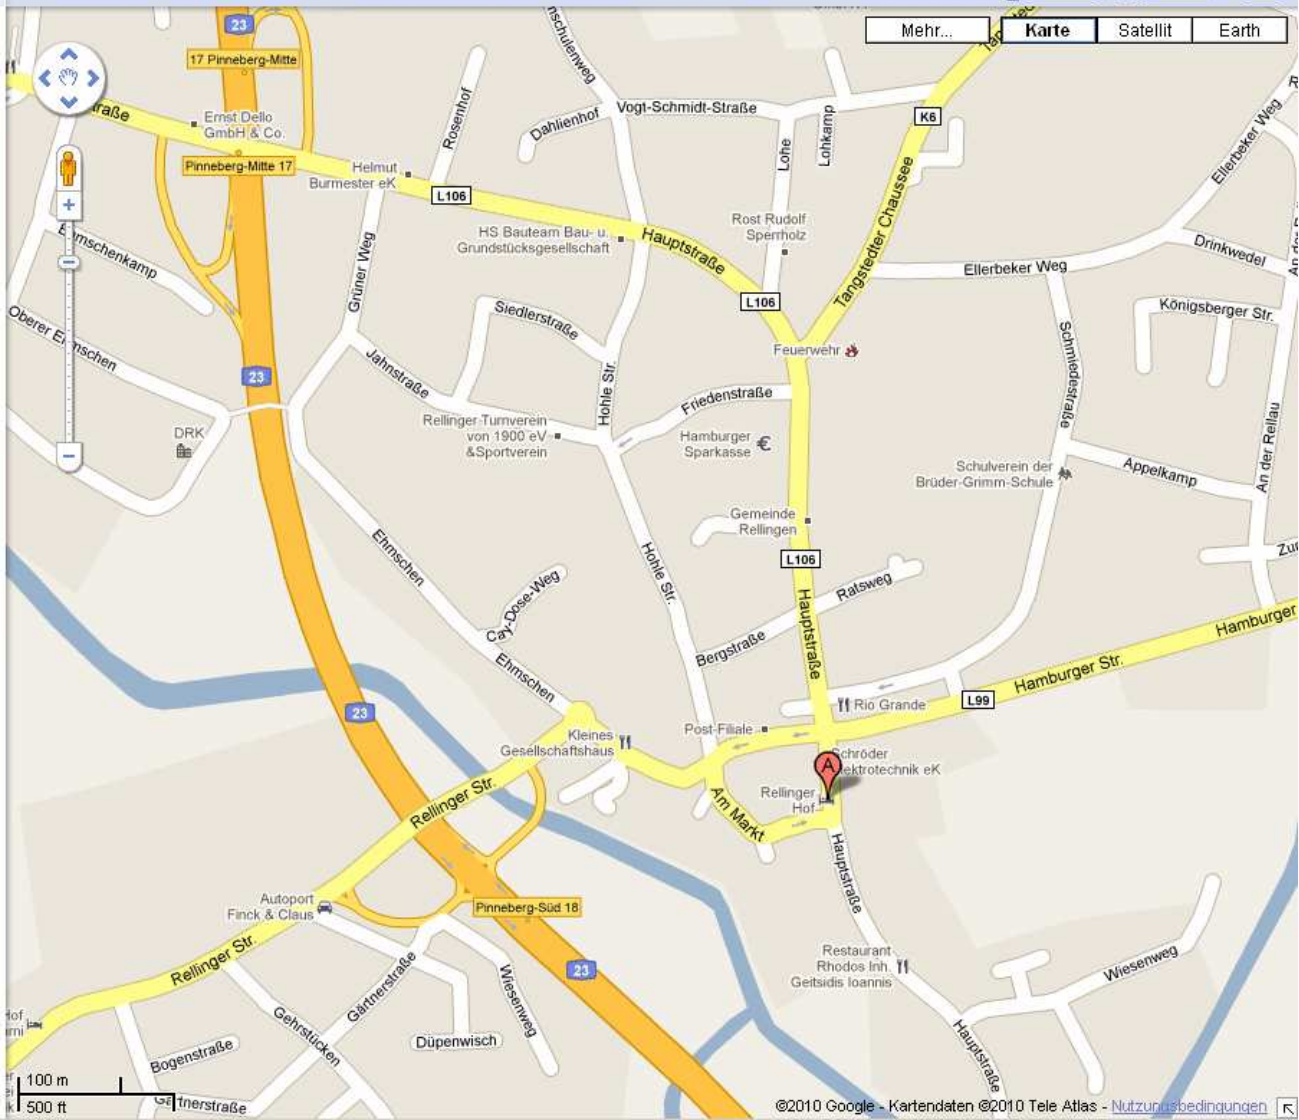

hotel rellinger hof

Meinten Sie: [hotel rellinger hof bei Dresden](#)

☐ **Hotel Strauss** - [Auf Karte anzeigen](#) Anzeigen

Hotel Strauss, Hof buchen.
Fotos, Info Buchung Ihres **Hotels**
[Booking.com/Hotel-Strauss](#)
Bismarckstraße 31, Hof

Rellinger Hof Hotel [- mehr Infos](#)

Hauptstraße 31, 25462 Rellingen
04101/213 ext. 0
[Routenplaner](#) [In der Nähe suchen](#) [Mehr](#)

Alle 128 Ergebnisse für **hotel rellinger hof**

HRS® Hotel Schnäppchen Anzeigen

Stilvolle **Hotels** zum Wohlfühlen -
Kostenlos & sicher bei HRS® buchen!
[www.HRS.de/Hotel_Schnaepchen](#)

Hotel Residenz Arminius

Preiswerte Übernachtungen
Tanzbar täglich geöffnet
[www.haus-arminius.de](#)

Brancheneinträge zur Verfügung gestellt von [GelbeSeiten@Verlagen](#)