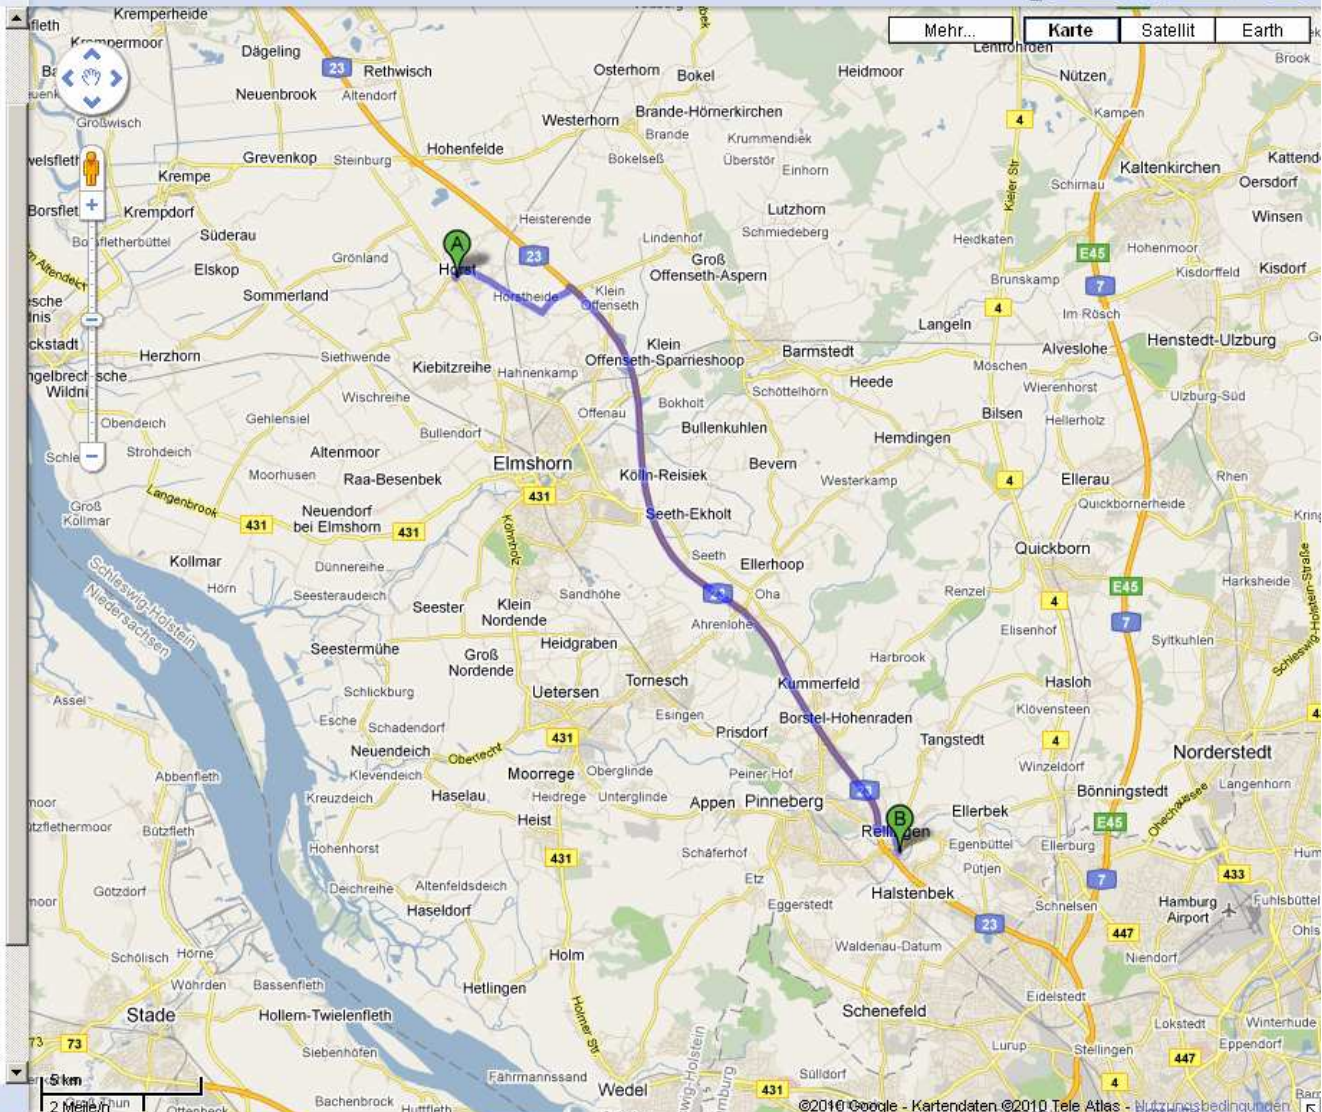

Route berechnen Meine Karten

Drucken Senden Link

A Hauptstraße 31, Rellingen

[Ziel hinzufügen](#) - [Rückweg](#) - [Optionen anzeigen](#)

Route nach Hauptstraße 31, 25462 Rellingen

Vorgeschlagene Routen

- 1. A23 20 Minuten
26,6 km
- 2. L100 und A23 22 Minuten
24,4 km

Horst

1. Von Elmshorner Str./L100 nach Nordwesten Richtung Bahnhofstraße/L288 starten
2. 1. rechts auf Bahnhofstraße/L288 nehmen
3. Im Kreisverkehr dritte Ausfahrt nehmen, um auf L288 zu bleiben
4. Links abbiegen auf A23 Richtung Hamburg
5. Bei Ausfahrt 17-Pinneberg-Mitte Richtung Rellingen-Nord fahren
6. Bei Hauptstraße/L106 rechts abbiegen (Schilder nach HH-Schnelsen/Rellingen)

Hauptstraße 31
25462 Rellingen

[Unter "Meine Karten" speichern](#)

hotel rellingner hof

Fertig

Route nach Hauptstraße 31, 25462 Rellingen

A23 18,8 km 18 Minuten

- Elmshorn**
- 1. Von **Holstenstraße/B431** nach **Südosten** Richtung **Holstenplatz** starten
- 2. Bei **Schauenburger Str.** rechts abbiegen
- 3. Bei **Vormstegen/B431** links abbiegen
- 4. 2. links auf **Reichenstraße/B431** nehmen
- 5. Weiter auf **Hamburger Str.**
- 6. Weiter auf **B431** (Schilder nach **A23/Hamburg-Bergedorf/Husum/Hamburg/Pinneberg**)
- 7. Rechts halten auf **A23** Richtung **Hamburg**
- 8. Bei Ausfahrt **17-Pinneberg-Mitte** Richtung **Rellingen-Nord** fahren
- 9. Bei **Hauptstraße/L106** rechts abbiegen (Schilder nach **HH-Schnelsen/Rellingen**)
- Hauptstraße 31**
25462 Rellingen